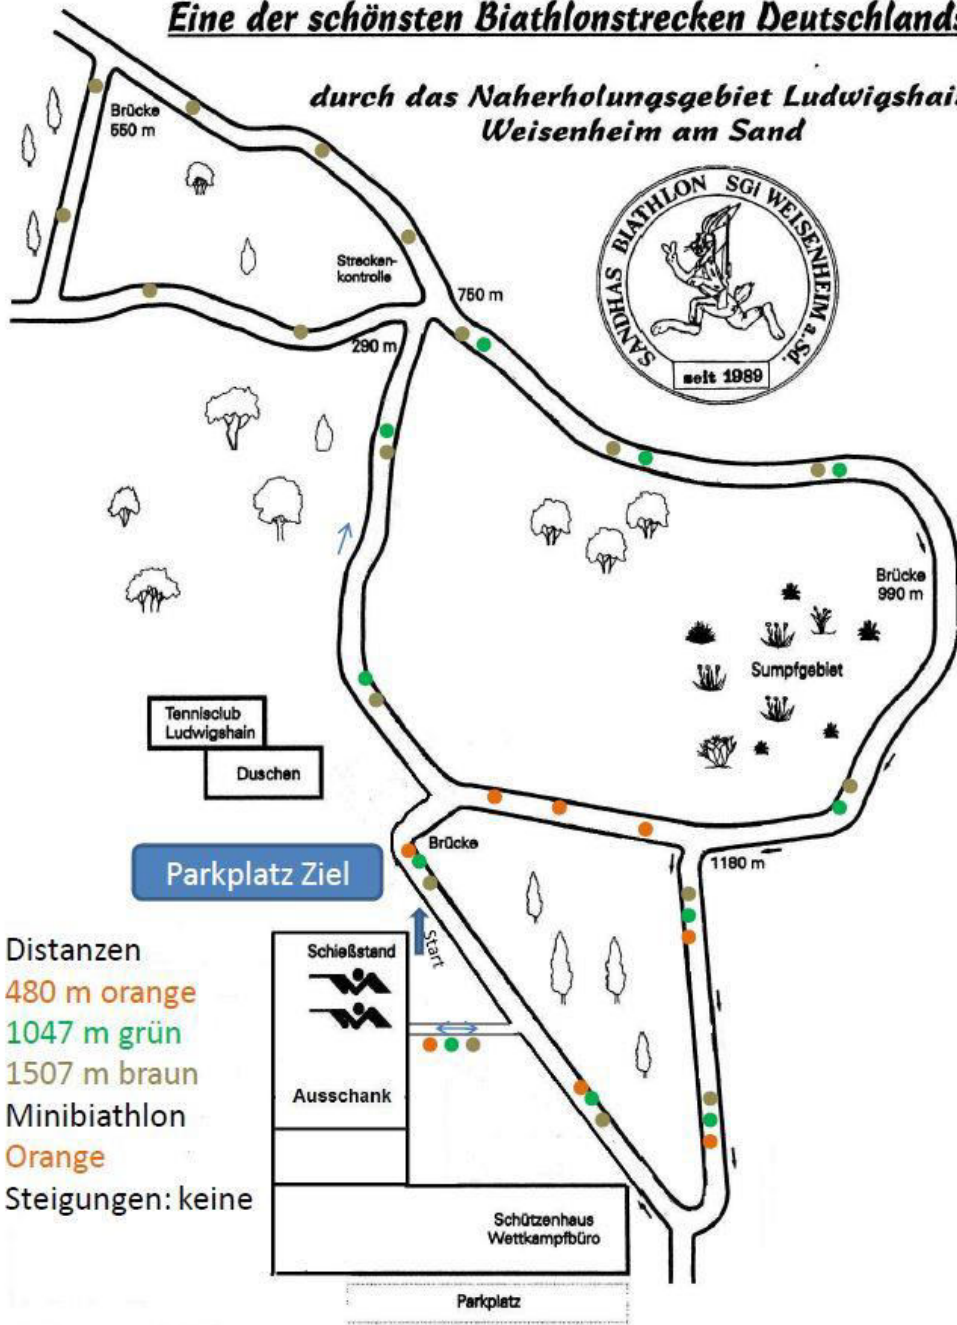

Eine der schönsten Biathlonstrecken Deutschlands

durch das Naherholungsgebiet Ludwigshain
Weisenheim am Sand

Distanzen

480 m orange

1047 m grün

1507 m braun

Minibiathlon

Orange

Steigungen: keine

Schützengilde 1932 e.V. Weisenheim/Sand

35. Sommerbiathlon

25. Saar-Pfalz-Cup

am 28.04.2024

www.sgi-weisenheim.de

Wettbewerbe / Klasseneinteilung

Einzelstart

Organisation

Veranstalter : Schützengilde1932 e.V. Weisenheim/Sand

Ort : Schützenhaus am Naherholungsgebiet in Weisenheim/Sand

Wettkampfleitung : Willi Helbling, Katja Gumsheimer

Startzeiten

Sonntag 28. April 2024 von 9.00 - 11.00 Uhr

Siegerehrung

Die Siegerehrung ist für Sonntag, 28. April 2024 gegen 12:30 Uhr vorgesehen