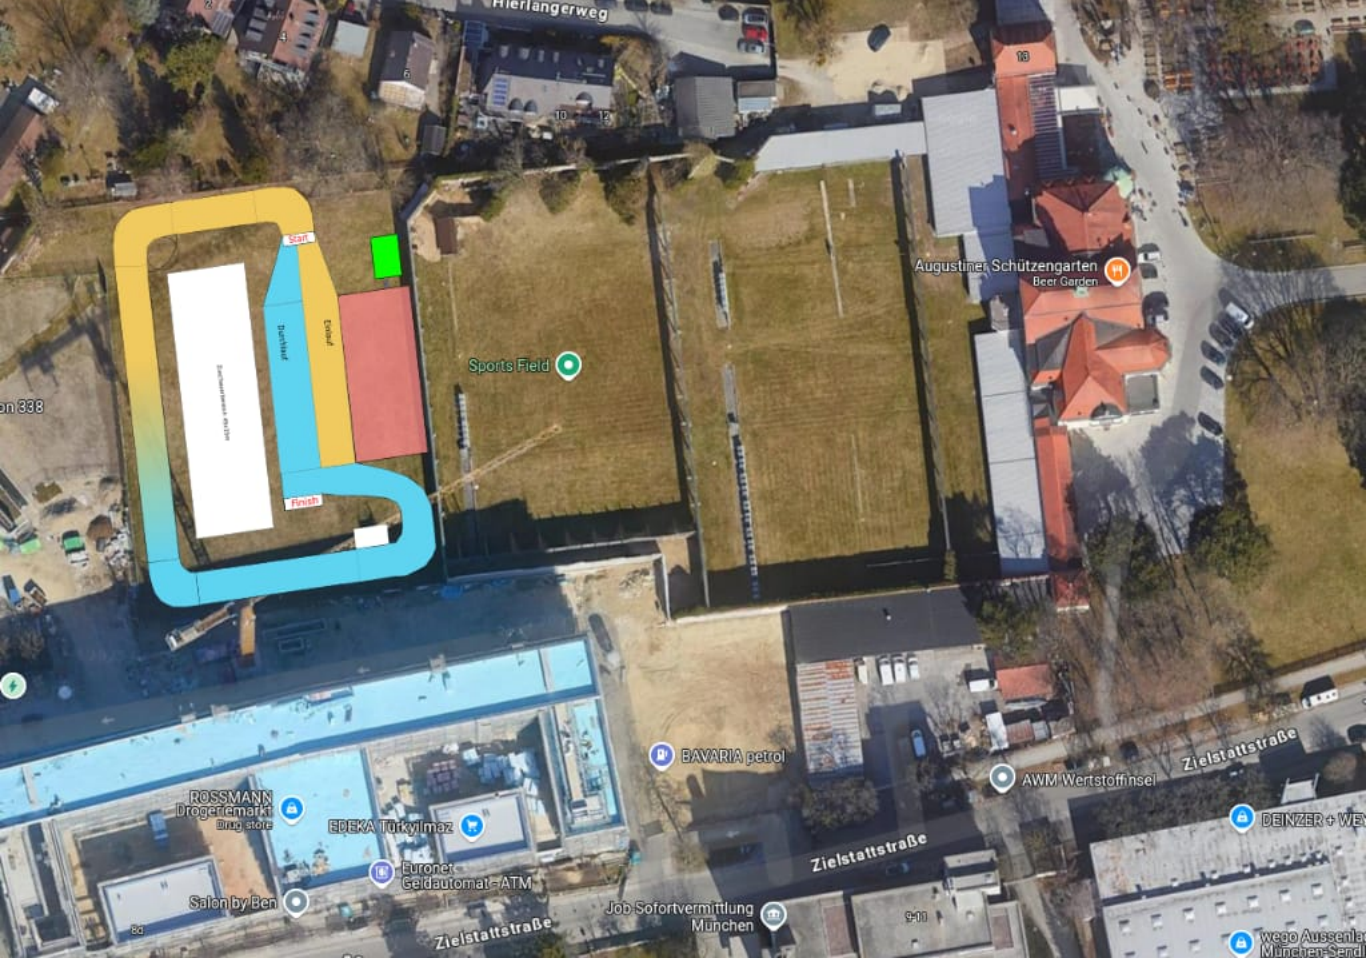

50x40

532,5 m 0 NHN 2016

GRUNDRISS

Hierlangerweg

Augustine Schützengarten  
Beef Garden

Sports Field

BAVARIA petrol

AWM Wertstoffinsel

Zielstattstraße

ROSSMANN  
Drogerie markt  
drug store

EDEKA Türkylmaz

Euronet  
Geldautomat-ATM

Salonby Ben

Job Sofortvermittlung  
München

DEINZER + WE

Wego Aussenla  
München-Sem

Zielstattstraße

Zielstattstraße

9-11

on 338

80

Scott

fresh

Donuterie

Conrad

Sports Field

Sports Field