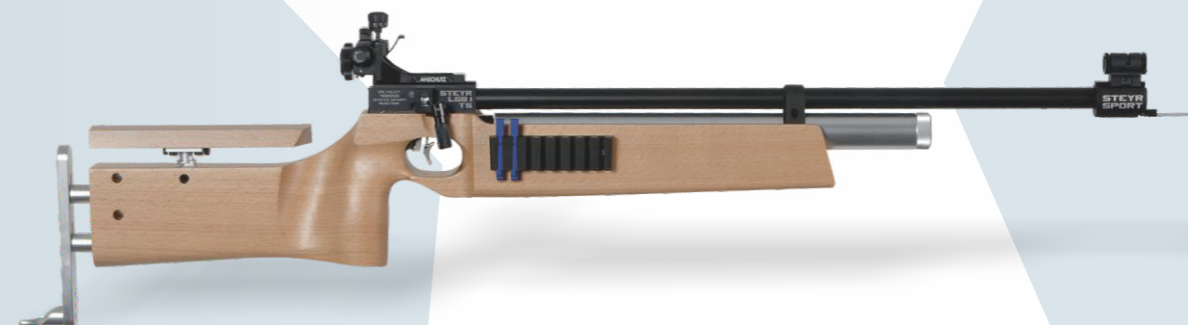

TARGET SPRINT

Kerstin Veronika Schmidt (GER)
Weltmeisterin / World Champion

Michael Herr (GER)
Weltmeister / World Champion

Target Sprint ist eine Outdoor-Disziplin, bei der Mittelstreckenlauf (3 x 400 m) mit Luftgewehrschießen kombiniert wird. Körperliche Fitness ist dafür genauso entscheidend wie Konzentration beim Schießen mit hohem Puls, das zwischen den Läufen stattfindet. Neben Einzelbewerben finden auch Team- sowie Mixed-Bewerbe statt.

Target Sprint is an outdoor discipline that combines medium distance running (3 x 400m) with air rifle shooting. Physical fitness is just as important as concentration in shooting with high pulse. Additional to individual competitions also team and mixed competitions were held.

LGB 1 TARGET SPRINT

Das Top-Präzisions-Gewehr der Weltmeister

- Halbautomatisches Gewehr für Target Sprint
- Schnelles Laden und schnelle Schussabgabe aus dem Magazin, welches nach dem Schuss soweit herauspringt, dass die Bohrung im Magazin sofort wieder mit einem Diabolo geladen werden kann.
- Safety first bei STEYR: Mit entnommemen Magazin befindet sich nie eine Kugel im Lauf.
- Seit vielen Jahren im Sommerbiathlon bewährte Technik und höchste STEYR-Präzision, natürlich von der ISSF offiziell zugelassen.
- Zwei Ein-Schuss-Magazine sowie ein hochwertiger Kunststoffkoffer im Lieferumfang enthalten.

Top precision rifle of the World Champions

- Semi-automatic rifle for Target Sprint disciplines
- Fast loading and fast firing directly from the magazine, which after the shot jumps out so far that the magazine can be loaded immediately with a pellet again.
- Safety first at STEYR: no pellet remains in the weapon after the magazine is removed.
- Since many years proven technology from the summer biathlon with highest STEYR precision - approved by ISSF for Target Sprint.
- Delivered with two single-shot magazines and a top-quality plastic rifle case.